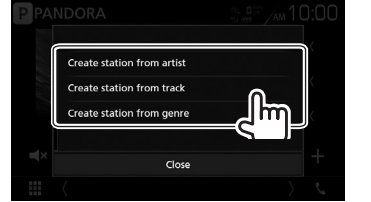

☐ اختيار محطة من اللائحة.

1 اعرض نافذة لائحة المحطات.

2 اختر محطة من اللائحة.

[Shuffle]

يقوم بتنشغيل جميع الأغنيات في المحطات المسجلة بترتيب عشوائي.

[By Recent]

يقوم بترتيب اللائحة بترتيب زمني عكسي.

[By Name]

يرتب القائمة أبجديًا.

- قم بتصفح الصفحة لعرض المزيد من العناصر.
- يظهر المؤشر  على يسار العنصر عندما تكون وظيفة التشغيل بترتيب عشوائي فعالة. (يتم تشغيل جميع الأغنيات في المحطات المسجلة بترتيب عشوائي).
- يظهر المؤشر  على يسار العنصر عندما يتم مشاركة المحطة.

☐ إنشئ محطة جديدة

1 اعرض نافذة لائحة المحطات.

2 اختر النوع.

نافذة قائمة الأنواع

1

2 اختر نوع الموسيقى ثم المحطة.

- قم بتصفح الصفحة لعرض المزيد من العناصر.
- يتم إضافة المحطة المختارة إلى لائحة المحطات.

[Create station from artist]