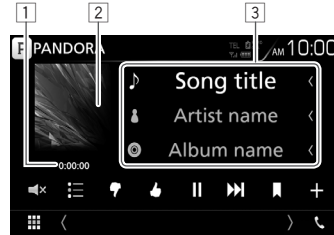

أزرار التشغيل

- [≡] عرض نافذة اختيار اللائحة.
- [♡] يستهجن الأغنية الحالية وينتقل إلى الأغنية التالية.
- [👍] يقوم بتسجيل الأغنية الحالية كأغنية مفضلة.
- [▶] يبدأ التشغيل.
- [⏸] يوقف التشغيل مؤقتًا.
- [⏩] يتخطى الأغنية الحالية.
- لا يكون متاحًا عندما يصل التخطي في تطبيق Pandora إلى أقصى حد له.
- [📖] يضع الأغنية الحالية ضمن المفضلات.
- [+] يُنشنى محطة جديدة.
- [🔊] يكتم الصوت.
- لاستعادة الصوت. المس الزر مرة أخرى. أو قم بضبط شدة الصوت.

* أثناء التشغيل، يظهر الرمز [⏸] وعندما يتوقف التشغيل مؤقتًا، يظهر الرمز [▶].

عمليات التشغيل

يمكنك تشغيل تطبيق Pandora باستخدام جهاز تحكم عن بُعد. حيث يتاح فقط التشغيل والإيقاف المؤقت والتخطي.

المؤشرات والأزرار الموجودة بنافذة التحكم