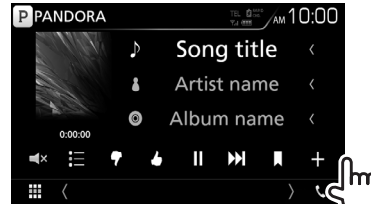

☐ اختيار محطة من اللائحة.

1 اعرض نافذة لائحة المحطات.

2 اختر محطة من اللائحة.

[Shuffle]

يقوم بتنشغيل جميع الأغنيات في المحطات المسجلة بترتيب عشوائي.

[By Recent]

يقوم بترتيب اللائحة بترتيب زمني عكسي.

[By Name]

يرتب القائمة أبجديًا.

- قم بتصفح الصفحة لعرض المزيد من العناصر.
- يظهر المؤشر على يسار العنصر عندما تكون وظيفة التشغيل بترتيب عشوائي فعالة. (يتم تشغيل جميع الأغنيات في المحطات المسجلة بترتيب عشوائي).
- يظهر المؤشر على يسار العنصر عندما يتم مشاركة المحطة.

☐ إنشئ محطة جديدة

1 اعرض نافذة لائحة المحطات.

2 اختر النوع.

نافذة قائمة الأنواع

1

2 اختر نوع الموسيقى ثم المحطة.

- قم بتصفح الصفحة لعرض المزيد من العناصر.
- يتم إضافة المحطة المختارة إلى لائحة المحطات.

[Create station from artist]

يقوم بعمل محطة جديدة اعتمادا على الفنان الجاري تشغيل أغنياته.

[Create station from track]

يقوم بعمل محطة جديدة اعتمادا على الأغنية الجاري تشغيلها.

[Create station from genre]

يعرض نافذة لائحة أنواع الموسيقى. (انظر أدناه).