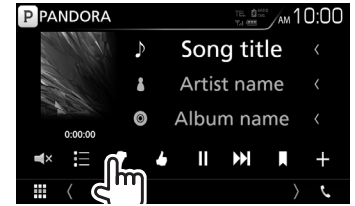

* أثناء التشغيل، يظهر الرمز [⏸] وعندما يتوقف التشغيل مؤقتًا، يظهر الرمز [▶].

عمليات التشغيل

يمكنك تشغيل تطبيق Pandora باستخدام جهاز تحكم عن بُعد. حيث يتاح فقط التشغيل والإيقاف المؤقت والتخطي.

المؤشرات والأزرار الموجودة بنافذة التحكم

معلومات التشغيل

- 1 زمن التشغيل
- 2 بيانات الصورة
- 3 معلومات المقطع

• النقر على النص يؤدي إلى تصفحه إذا لم يكن النص معروضًا بالكامل.

يمكنك تشغيل تطبيق Pandora من أجهزة iPod touch/iPhone أو BlackBerry أو Android. • قم بتنصيب آخر نسخة من تطبيق Pandora على جهاز iPod touch/iPhone/Android/BlackBerry.

التحضير

- 1 قم بتوصيل الجهاز:
 - بالنسبة لجهاز Android/BlackBerry: قم بعمل افتتان لجهاز Android/BlackBerry عبر تقنية بلوتوث.
 - بالنسبة لجهاز iPod touch/iPhone: قم بتوصيل جهاز iPod touch/iPhone.
- 2 اختر الجهاز المراد استخدامه وطريقة الاتصال في <APP Connection select> بنافذة <APP/iPod SETUP> (صفحة 51)
- 3 اختر "PANDORA" كمصدر تشغيل. (صفحة 12) فيتم تشغيل تطبيق Pandora.

☐ اختيار محطة من اللائحة.

1 اعرض نافذة لائحة المحطات.

2 اختر محطة من اللائحة.

[Shuffle]

يقوم بتنشغيل جميع الأغنيات في المحطات المسجلة بترتيب عشوائي.

[By Recent]

يقوم بترتيب اللائحة بترتيب زمني عكسي.

[By Name]