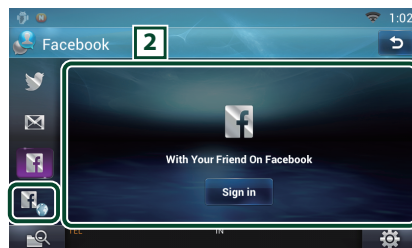

### Miniaplikácia SNS

- 1 Stlačte tlačidlo <HOME>.
- 2 Panel Služby zvolte posúvaním obrazovky prstom doľava alebo doprava.
- 3 Dotknite sa tlačidla [  ].
- 4 Zvoľte miniaplikáciu SNS.

Zobrazia sa príspevky, ktoré ste uverejnili alebo zdieľali.

### Facebook (Aplikácia SNS)

- 1 Stlačte tlačidlo <HOME>.
- 2 Panel Sieťový obsah zvolte posúvaním obrazovky prstom doľava alebo doprava.
- 3 Dotknite sa tlačidla [  ].
- 4 Dotknite sa tlačidla [  SNS].
- 5 Dotknite sa tlačidla [  (Facebook)].
- 6 Želanú činnosť vykonajte nasledovne.