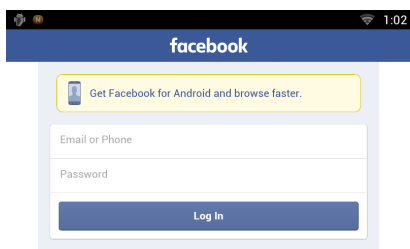

### Facebook (Aplikácia SNS)

- 1 Stlačte tlačidlo <HOME>.
- 2 Panel Sieťový obsah zvolte posúvaním obrazovky prstom doľava alebo doprava.
- 3 Dotknite sa tlačidla [  ].
- 4 Dotknite sa tlačidla [  SNS].
- 5 Dotknite sa tlačidla [  (Facebook)].
- 6 Želanú činnosť vykonajte nasledovne.

### 2 Zoznam príspevkov

Zobrazia sa príspevky, ktoré ste uverejnili alebo zdieľali.

Dotknutím sa zobrazíte podrobné informácie.

Po zobrazení najaktuálnejších informácií navrchu môžete aktualizovať informácie posúvaním zoznamu smerom dole.

 : Hlasné prečítanie príspevku.

Spustí sa internetový prehliadač a webová lokalita Facebook.

## Facebook (internetový prehliadač)

- 1 Stlačte tlačidlo <HOME>.
- 2 Panel Služby zvolte posúvaním obrazovky prstom doľava alebo doprava.
- 3 Dotknite sa tlačidla [🌐].
- 4 Zvoľte miniaplikáciu SNS.
- 5 Dotknite sa tlačidla [📘].
- 6 Vložte e-mailovú adresu/telefón a heslo.