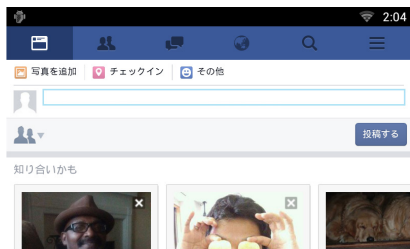

Poznámka

- Do internetového prehliadača môžete uložiť ID a heslo.