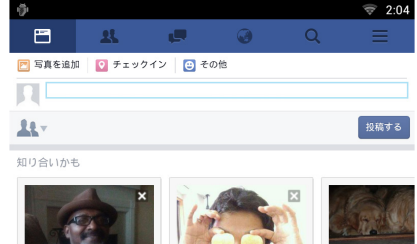

1. ٧ المس [Log in].
   لقد قمت بتسجيل الدخول إلى موقع الفيسبوك.