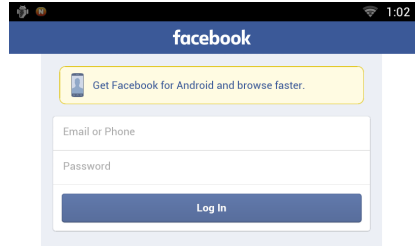

## وظائف الأزرار

الاسم	العملية
▼, ▲	يضبط شدة الصوت. يرتفع مستوى الصوت إلى 10 بالاستمرار في الضغط على الزر [ ▲ ].

## الفيسبوك (متصفح الويب)

- ١ اضغط على الزر <HOME>.
- ٢ حرك الشاشة إلى اليمين أو اليسار لاختيار شاشة الخدمة.
- ٣ المس [ 📺 ].
- ٤ اختر ودجة خدمة SNS.
- ٥ المس [ 📘 ].
- ٦ أدخل عنوان البريد الإلكتروني/رقم الهاتف وكلمة السر.