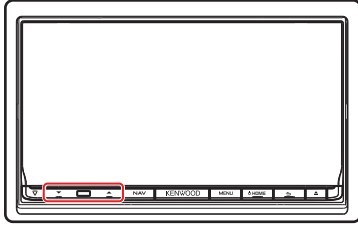

## وظائف الأزرار

الاسم	العملية
▼, ▲	يضبط شدة الصوت. يرتفع مستوى الصوت إلى 10 بالاستمرار في الضغط على الزر [ ▲ ].

## الفيسبوك (متصفح الويب)

- ١ اضغط على الزر <HOME>.
- ٢ حرك الشاشة إلى اليمين أو اليسار لاختيار شاشة الخدمة.
- ٣ المس [ 📺 ].
- ٤ اختر ودجة خدمة SNS.
- ٥ المس [ 📘 ].
- ٦ أدخل عنوان البريد الإلكتروني/رقم الهاتف وكلمة السر.