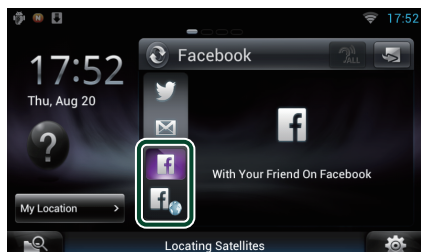

PRÍRUČKA S POKYNNMI

Na tomto mieste sú popísané funkcie, ktoré sa aktualizáciou firmvéru zmenia.

Obsluha miniaplikácií a aplikácií

Miniaplikácia SNS

- 1 Stlačte tlačidlo <HOME>.
- 2 Panel Služby zvolte posúvaním obrazovky prstom doľava alebo doprava.
- 3 Dotknite sa tlačidla [📧].
- 4 Zvoľte miniaplikáciu SNS.

Zobrazia sa príspevky, ktoré ste uverejnili alebo zdieľali.

Spustí sa internetový prehliadač a webová lokalita Facebook.

Facebook (Aplikácia SNS)

- 1 Stlačte tlačidlo <HOME>.
- 2 Panel Sieťový obsah zvolte posúvaním obrazovky prstom doľava alebo doprava.
- 3 Dotknite sa tlačidla [📧].
- 4 Dotknite sa tlačidla [🌐 SNS].
- 5 Dotknite sa tlačidla [📘 (Facebook)].
- 6 Želanú činnosť vykonajte nasledovne.

2 Zoznam príspevkov

Zobrazia sa príspevky, ktoré ste uverejnili alebo zdieľali.

Dotknutím sa zobrazíte podrobné informácie.

Po zobrazení najaktuálnejších informácií návrhu môžete aktualizovať informácie posúvaním zoznamu smerom dole.