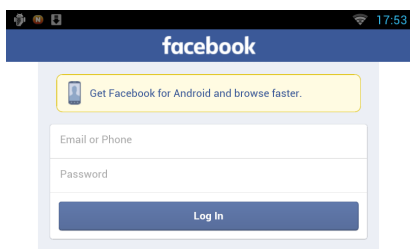

Zobrazia sa príspevky, ktoré ste uverejnili alebo zdieľali.

Spustí sa internetový prehliadač a webová lokalita Facebook.

Facebook (Aplikácia SNS)

- 1 Stlačte tlačidlo <HOME>.
- 2 Panel Sieťový obsah zvolte posúvaním obrazovky prstom doľava alebo doprava.
- 3 Dotknite sa tlačidla [📧].
- 4 Dotknite sa tlačidla [🌐 SNS].
- 5 Dotknite sa tlačidla [📘 (Facebook)].
- 6 Želanú činnosť vykonajte nasledovne.

2 Zoznam príspevkov

Zobrazia sa príspevky, ktoré ste uverejnili alebo zdieľali.

Dotknutím sa zobrazíte podrobné informácie.

Po zobrazení najaktuálnejších informácií návrhu môžete aktualizovať informácie posúvaním zoznamu smerom dole.

🗉: Hlasné prečítanie príspevku.

Spustí sa internetový prehliadač a webová lokalita Facebook.

Facebook (internetový prehliadač)

- 1 Stlačte tlačidlo <HOME>.
- 2 Panel Služby zvolte posúvaním obrazovky prstom doľava alebo doprava.
- 3 Dotknite sa tlačidla [].
- 4 Zvoľte miniaplikáciu SNS.
- 5 Dotknite sa tlačidla [].
- 6 Vložte e-mailovú adresu/telefón a heslo.