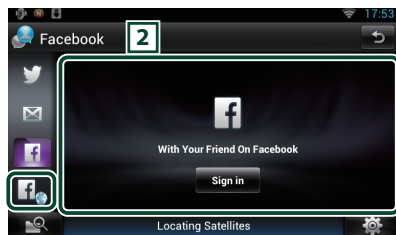

PRÍRUČKA S POKYNNMI

Na tomto mieste sú popísané funkcie, ktoré sa aktualizáciou firmvéru zmenia.

Obsluha miniaplikácií a aplikácií

Miniaplikácia SNS

- 1 Stlačte tlačidlo <HOME>.
- 2 Panel Služby zvolte posúvaním obrazovky prstom doľava alebo doprava.
- 3 Dotknite sa tlačidla [📧].
- 4 Zvoľte miniaplikáciu SNS.

Zobrazia sa príspevky, ktoré ste uverejnili alebo zdieľali.

Spustí sa internetový prehliadač a webová lokalita Facebook.

Facebook (Aplikácia SNS)

- 1 Stlačte tlačidlo <HOME>.
- 2 Panel Sieťový obsah zvolte posúvaním obrazovky prstom doľava alebo doprava.
- 3 Dotknite sa tlačidla [📧].
- 4 Dotknite sa tlačidla [🌐 SNS].
- 5 Dotknite sa tlačidla [📘 (Facebook)].
- 6 Želanú činnosť vykonajte nasledovne.

2 Zoznam príspevkov

Zobrazia sa príspevky, ktoré ste uverejnili alebo zdieľali.

Dotknutím sa zobrazíte podrobné informácie.

Po zobrazení najaktuálnejších informácií návrhu môžete aktualizovať informácie posúvaním zoznamu smerom dole.