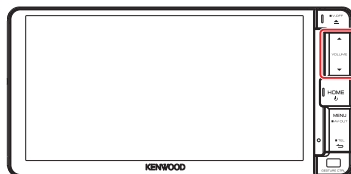

7 Dotknite sa tlačidla [Log In].

Prihlásili ste sa na webovú lokalitu Facebook.

Poznámka

- Do internetového prehliadača môžete uložiť ID a heslo.

Funkcie tlačidiel

Názov	Pohyb
▼, ▲ (Hlasitosť)	Nastavuje hlasitosť. Hlasitosť sa bude zvyšovať až na hodnotu 15, keď budete stláčať tlačidlo [▲].