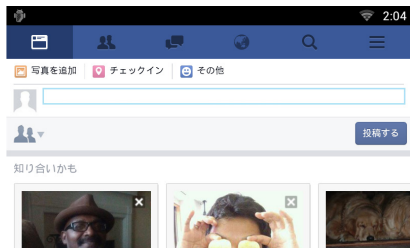

2 Zoznam príspevkov

Zobrazia sa príspevky, ktoré ste uverejnili alebo zdieľali.

Dotknutím sa zobrazíte podrobné informácie.

Po zobrazení najaktuálnejších informácií návrhu môžete aktualizovať informácie posúvaním zoznamu smerom dole.

🗉: Hlasné prečítanie príspevku.

Spustí sa internetový prehliadač a webová lokalita Facebook.

Facebook (internetový prehliadač)

- 1 Stlačte tlačidlo <HOME>.
- 2 Panel Služby zvolte posúvaním obrazovky prstom doľava alebo doprava.
- 3 Dotknite sa tlačidla [].
- 4 Zvoľte miniaplikáciu SNS.
- 5 Dotknite sa tlačidla [].
- 6 Vložte e-mailovú adresu/telefón a heslo.

7 Dotknite sa tlačidla [Log In].

Prihlásili ste sa na webovú lokalitu Facebook.

Poznámka

- Do internetového prehliadača môžete uložiť ID a heslo.

Funkcie tlačidiel

Názov	Pohyb
▼, ▲ (Hlasitosť)	Nastavuje hlasitosť. Hlasitosť sa bude zvyšovať až na hodnotu 15, keď budete stláčať tlačidlo [▲].